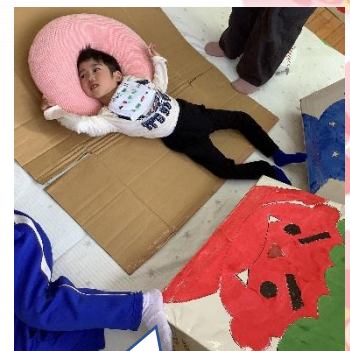

1月学習の様子

冬の遊び

1月8日(水)に三学期が始まりました。新年の挨拶を交わしたり、冬休みの出来事等を教師や友達に楽しそうに話したりする姿が見られました。例年より暖かい日が多い1月でしたが、大笹生の冬らしく雪が積もる日もあり、凧を作って凧あげをしたり羽根つきをしたり、また雪が積もった日には雪遊びをしたりして、一年の始まりや冬の季節を感じ、楽しみながら学習に取り組むことができました。

はねつき

えーい!!

おにたいじ

滑り台で鬼退治!!

はつもうで

たこあげ

高く飛んだよ。

ゆきあそび

今年の抱負は…

冷たいね。