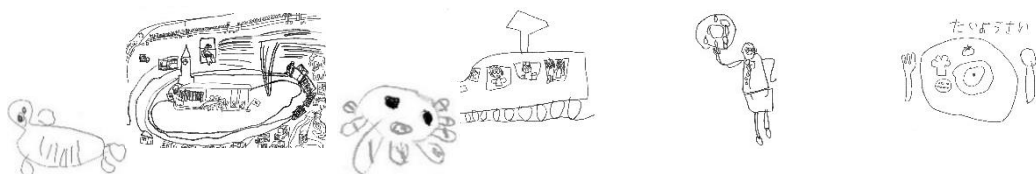

3 「合奏・合唱」(高等部選択音楽15名) 9:20

高等部2・3年生の音楽を選択している生徒15名で発表します。1曲目は、いきものがかりの「ありがとう」をリコーダー、トーンチャイム、木琴・鉄琴、ドラム、ツリーチャイムの合奏に途中歌を混ぜて演奏します。2曲目は嵐の「ハピネス」に手話を付けて歌います。心を込めて演奏しますので、どうぞお聴きください。

4 高等部作業班PR

5 「100パーセントにんじゃ」(小学部5年生) 9:40

ここは、見習いの忍者が修行をしている忍者の学校です。今日は、立派な忍者になるための試験の日です。忍者になるためには皆で力を合わせ、師匠から巻物を3つもらうことが必要です。見習いの忍者たちは、巻物をもらい立派な忍者になることができるでしょうか？

6 校長あいさつ・来賓紹介

7 「たのしかった しょうがくいよこう ～りんどうこのたび～」(小学部6年生) 10:00

小学部6年生は、9月に新幹線に乗ってりんどう湖 RAKE VIEW に行き、アイスづくりや動物とのふれあいなど様々な体験活動を行ってきました。その思い出を旅の案内人と共に楽しく紹介していきます。小学部最後のステージ発表をどうぞ最後までお楽しみください。