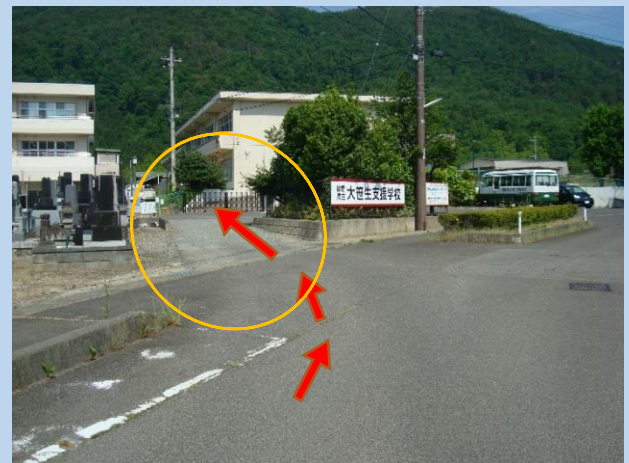

〈大笹生支援学校への入り方〉

①座頭町交差点を十六沼公園方面に向かって進む。

②左手 梨幸園さんで左折し、

すぐに側道に入る

市道から側道に進む際には、十分に減速し、側道から出てくる車両や梨畑から出てくる車両に注意してから進入する。

③ 福島県立 大笹生支援学校 の看板の手前、左側の砂利道を通る

④右手に駐車場がありますので、車を駐車してください。

安全運転で いらしてください。